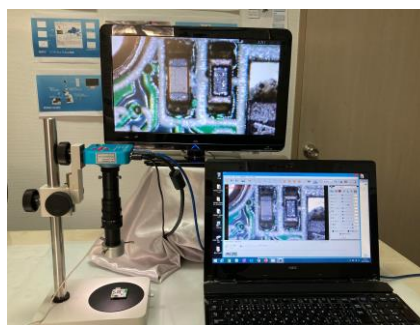

ACH 4K ・ 2K UHD ・ FHD CAMERA

新 4K 3840x2160 UHD カメラ

ACH-4K-HDMI II

- ◆SONY最新の1/2.3インチ 4K CMOS
- ◆60フレーム@4K解像度
- ◆極めて鮮やかな自然色の画像表示
- ◆HDMI と PCのデュアルインターフェイス
- ◆PC接続でIC Measureや顕微鏡ソフトウェアが充実
- ◆操作性を向上したモニター・メニュー方式
- ◆静止画、動画の再生機能(カメラ本体・PC不要)
- ◆TFカード(microSDカード)は最大256GB
- ◆操作環境は日本語、英語、中国語が選択
- ◆最適な照明の選定でオフライン検査環境の実現
- ◆マシンビジョン視覚をリードする画質技術の向上

高速デュアルチャンネル 高解像カメラ

- Full HD 2K (1920 x 1080) 高解像 高精彩
- フレームレート 60fps、USB 30fps
- HDMIモニターにダイレクト接続
- 自然な色合い、鮮やかなカラー画像表示
- 静止画、動画の再生機能(カメラ本体・PC不要)
- データ保存はTF カード(micro SDカード 256GB)
- リモコンによる簡単な操作
- PC 同時接続(USB)
- PC接続でIC Measureや顕微鏡ソフトが充実
- Linux 開発環境動作(Ubuntu)

ACH200HDMI&USB2

PC不要 モニター検査に最適

- ◎使い易い Full HD 2K (1920 x 1080)
- ◎高精彩・高画質
- ◎60フレーム
- ◎MF (マニュアル)によるフォーカス
- ◎露出、ゲイン調整
- ◎USBメモリーによるデータ保存
- ◎十字線、ライン表示
- ◎マウスで簡単な操作、リッチアクセサリ付属
- ◎最適な照明でオフライン検査環境が実現
- ◎リッチアクセサリ(HDMIケーブル1.8m、電源、マウス)付属