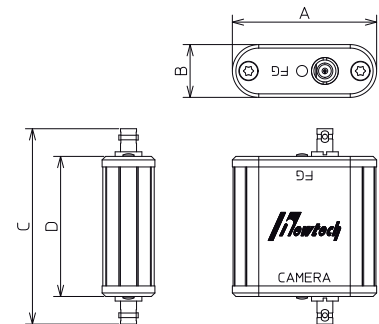

新製品

CoaXPress Repeater

用途

CoaXPress対応カメラおよび
フレームグラバーに接続する
ケーブル延長用Repeater

特長

- CXP-1~12まで対応。
- 1ch、2ch、4chをラインアップ。
- PoCXP対応。
- ケーブル長を2倍に延長可能。
(当社製5C固定用ケーブルで30m×2本 合計60mで伝送確認済み)
- 小型かつ軽量。
- RoHS2 (10物質) 指令に適合。

型番および仕様

| ch数 | 品名 | 概算寸法 (mm) | | | | 概算重量 (g) |
|-----|------------|-----------|----|----|----|----------|
| | | A | B | C | D | |
| 1ch | CPRCHGH101 | 41 | 15 | 56 | 40 | 約35 |
| 2ch | CPRCHGH201 | 70 | 20 | | | 約70 |
| 4ch | CPRCHGH401 | 70 | 35 | | | 約110 |

| | |
|------|-------------------|
| 動作電圧 | +24V DC |
| 消費電力 | 0.27W/ch(PoCXP除く) |
| コネクタ | MicroBNC |

1ch

2ch

4ch

注記

- ・カメラのch数と同一ch数のRepeaterを使用ください。
- ・Repeaterの表示に従い、カメラ側・FG側を接続してください。
- ・Repeater固定用ブラケットも準備中です。
- ・CEマーク取得準備中のため取得後CEマークを追加予定です。