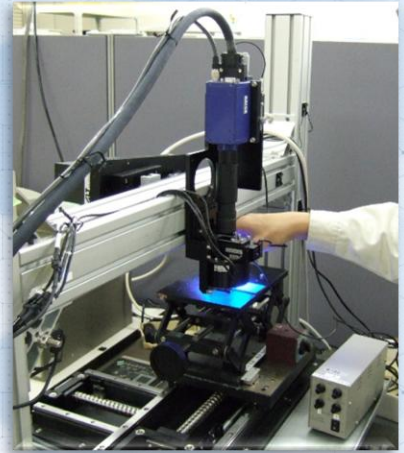

照明条件、もう悩まない

最適な照明条件を**自動**で見つけます。

❓ こんなお困りごとはありませんか？

- 照明調整に経験者が必要**
熟練者でないと最適な条件を出せず、属人化してしまう
- 照明設定に根拠を示したい**
最適条件の根拠を数値で示せず、判断が属人化する
- ワーク品種ごとに条件変更**
品種が変わるたびに一から設定を作り直す手間
- 検査基準がばらついて不安**
担当者によって判定が変わり、品質がブレる