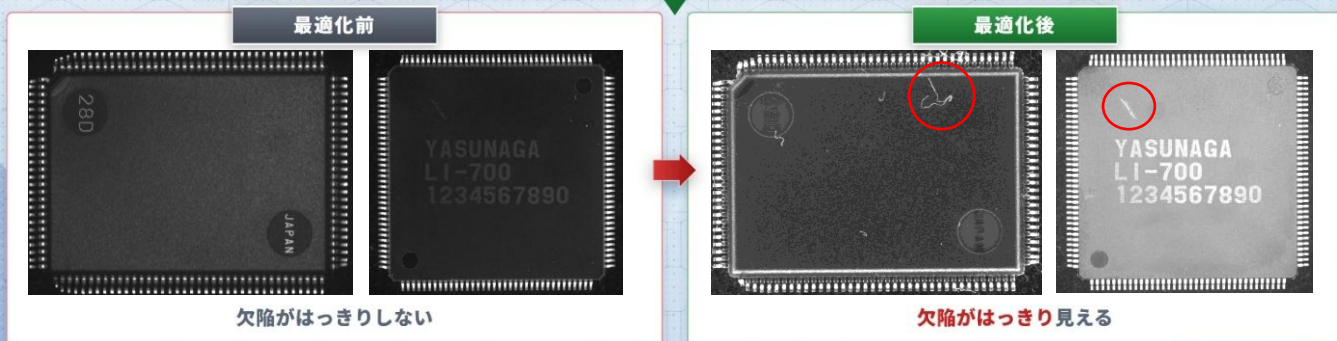

安永の提案「Auto Light Search」とは

欠陥が見える照明へ。

デモ機、貸出し実施中！ 株式会社 安永

〒518-0834
三重県伊賀市緑ヶ丘中町3860
TEL : 0595 (24) 2252
URL : <http://www.fine-yasunaga.co.jp>
E-mail : yokoyama-yoa@fine-yasunaga.co.jp