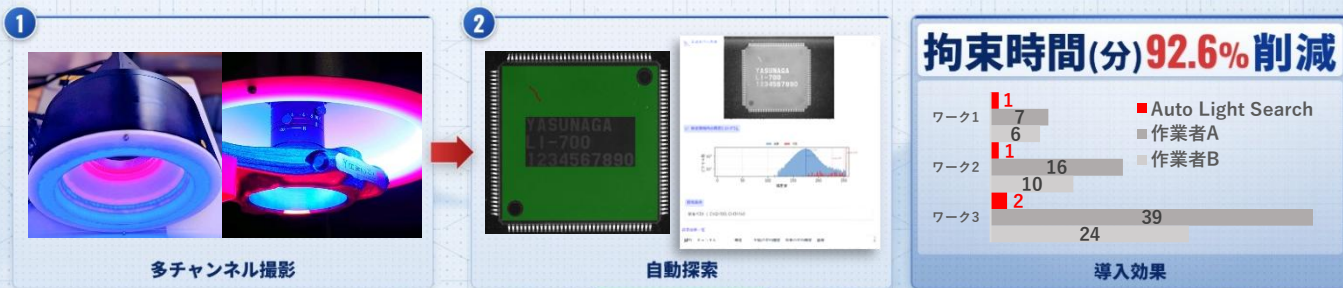

安永の提案「Auto Light Search」とは