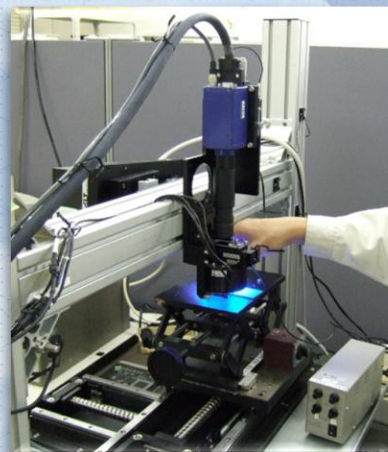

照明条件、もう悩まない

最適な照明条件を**自動**で見つけます。

① こんなお困りごとはありませんか？

- 照明調整に経験者が必要**
熟練者でないと最適な条件を出せず、属人化してしまう
- 照明設定に根拠を示したい**
最適条件の根拠を数値で示せず、判断が属人化する
- ワーク品種ごとに条件変更**
品種が変わるたびに一から設定を作り直す手間
- 検査基準がばらついて不安**
担当者によって判定が変わり、品質がブレる