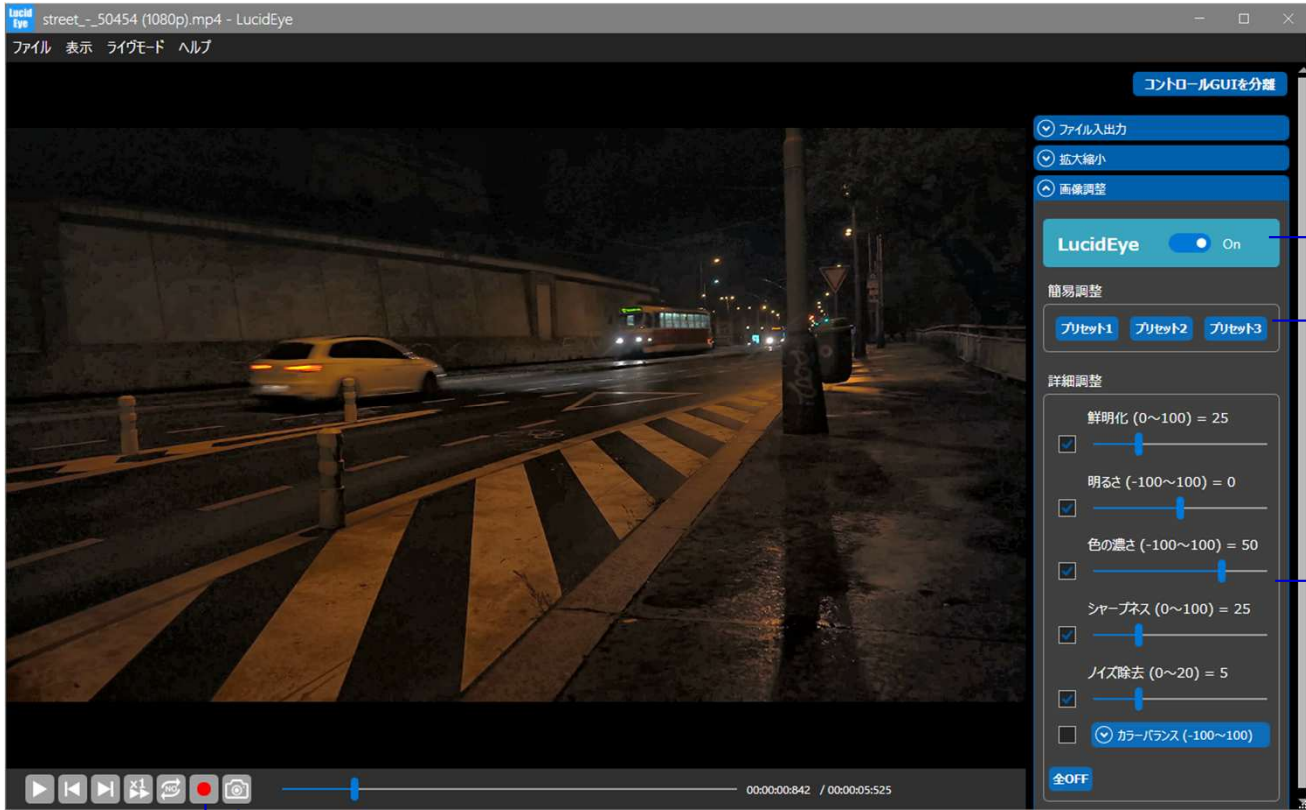

## 4 アプリ表示例

以下のスクリーンショットは動画ファイル処理の場合のLucidEyeアプリの表示例です。  
画面右側の画像調整UIはファイル入力モードとライブ動画モードとでほぼ同一です。

LucidEye On/Off

簡易調整プリセット

詳細調整スライダー

録画  
スナップショット