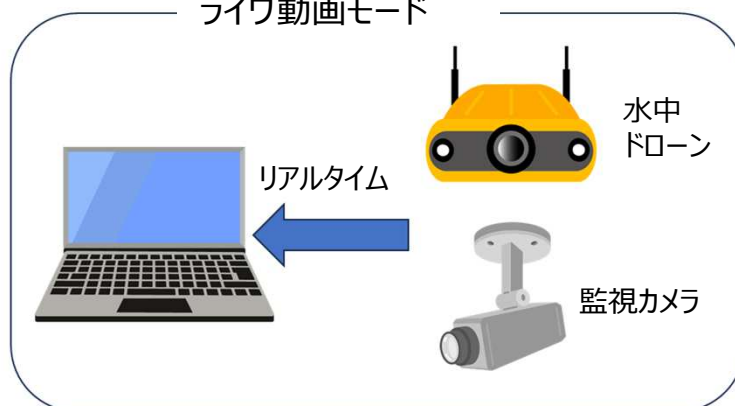

ライブ動画モード

3 仕様

- ・ Windows10以降の64bit Windows
- ・ x86-64 CPU
- ・ メインメモリは8GB以上を推奨
- ・ 4コア以上のCPUを推奨

問い合わせ先

〒141-0031東京都品川区西五反田2丁目12番19号 五反田NNビル7F

株式会社 テクノ マセマティカル

電話:03-3492-3633 FAX:03-3492-3631

email:info-sales@tmath.co.jp URL:https://www.tmath.co.jp

詳しくは右記までお問い合わせください。

製品の仕様は予告なく変更することがあります。